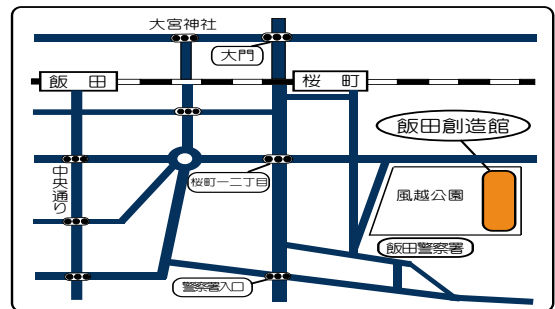

飯田創造館だより (NO. 20)

所在地 飯田市小伝馬町1丁目 3541-1 〒 395-0013
電話 0265-52-0333 FAX 0265-52-0081
E-mail iidasozo@galaxy.ocn.ne.jp
指定管理者 一般財団法人 長野県文化振興事業団

創造館にも、芸術の秋がやってきました

創造館の前にある風越公園の大きな栃ノ木の葉も色づき始めました。秋がいつの間にかやってきたのを感じます。創造館の入口の掲示板には、これから行われる講座の募集チラシが並んでいます。創造館にいらした皆さんは、足を止め眺めたり、一枚手に取ったりしていらっしやいます。秋風と共に、芸術文化の空気にゆったりと浸る時間を、是非持ってみてください。

赤土と麻袋講座行われる

8月27日(土)と9月3日(土)に、赤土と麻袋を使って表現する講座が行われました。講師は林正彦先生(現代アート作家)で、受講生6名でした。布を張ったベニヤ板に接着剤を混ぜた赤土を使って様々な表現をしました。その後ひもを乗せたり、文様を描いたり、麻袋を張ったりして自分だけのアート制作に没頭しました。材料は泥と麻袋ですが、個々の思いによって仕上がった作品は多岐にわたり、豊かに表現された作品の数々となりました。

陶芸展開かれる

9月2日(金)~6日(火)に「陶芸展」が開かれました。創造館で活動する8グループ62名の方々が作陶した器・花瓶・湯呑など展示しました。会場ではバザーも行われ会員のみさんの作品を買い求めていました。