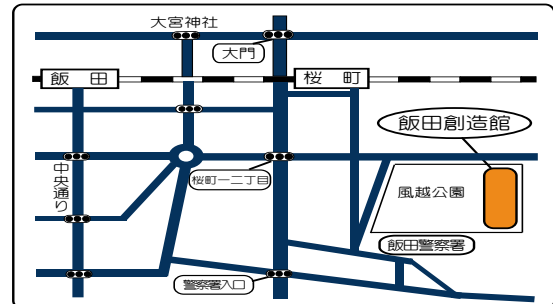

平成 28 年度を迎えて

日頃、飯田創造館の運営にご理解、ご支援をいただきありがとうございます。

現在、100 を超えるグループが創造館を拠点として活動しています。グループの活動内容は、音楽、絵画、陶芸、木彫、書道、七宝、染色、キルトなど多岐にわたり、多くの皆様が豊かな時間を過ごされています。創造館主催の様々な講座、教室もございます。ぜひ一度創造館の扉をたたいていただき、新たな世界に踏み出してみたいはいかがでしょうか。

長野県飯田創造館長 久米 義輝

5 月・6 月に開催する講習会のご案内

受講の受付は、開催日の概ね 1 ヶ月前から行います。(予約はそれ以前でも結構です。)
詳しくは飯田創造館にお尋ねください。初心者歓迎いたします。

講習会名	講習日数	定員	期 日	内 容	受講料
盆栽入門講座	3 日	15 名	5月14日(土)、7月2日(土) 11月12日(土)	盆栽の基礎・基本	各 3,000円
団扇に絵を描く講座	1 日	10 名	5月15日(日)	親子で楽しむ制作	親 1,000円 子 500円
生け花講習会	1 日	20 名	5/21 7/16 10/15 12/24	生け花の基本	各 1,600円
日本画入門講座	10 日	10 名	5月22日(日)月1回(5月~10月)	日本画の基礎基本	各 1,000円
水彩画講習会	2 日	30 名	5月28日(土)、29日(日)	水彩画の基礎・基本	3,000円
写真教室 総合J-1	12 日	20 名	月1回	基礎から写真表現まで	12,000円
草木染め入門講座	1 日	10 名	5月22日(日)、10月23日(日)	草木染の基礎・基本	各 1,000円
折り紙入門講座	2 日	15 名	5月21日(土)、11月19日(土)	折り紙の基礎・基本	1,000円
銅版画講習会	3 日	20 名	5月7日(土)5月8日(日) 6月5日(日)	銅版画の基礎・基本	5,000円
イラスト入門講座	1 日	10 名	6月 5日(日)	イラストの基礎・基本	1,000円
親子陶芸教室	3 日	30 名	6月11日(土) 7月 9日(土)、16日(土)	親子、家族で陶芸作品を作る	子供 500円 大人 1,000円
七宝焼講習会	1 日	10 名	6月12日(日)	七宝焼の基礎・基本	2,000円
日本画講習会	3 日	30 名	7月16日(土)、17日(日) 8月28日(日)	日本画の基礎・基本	3,000円
木彫講習会	2 日	18 名	6月26日(日) 7月17日(日)	木彫の基礎・基本	3,000円 (材料費別途)